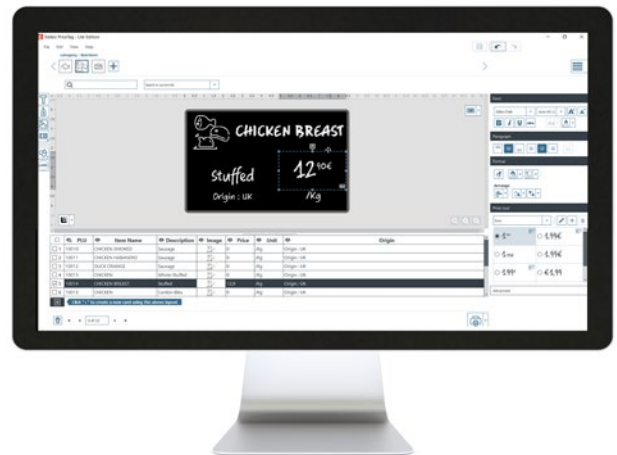

Ideal für kleine Einzelhändler wie:

Bäcker, Metzger, Konditoren, Schokoladenverkäufer, Käsehändler, Fischhändler, Caterer, Weinhändler usw.